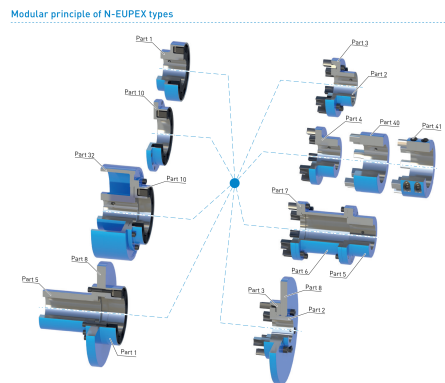

N-EUPEX D 125 (1) PART 10 (2) PART 2+3 (1) FLANGE WITHOUT BORES (2) WITHOUT BORE Flender Elastic couplings Flender

SKU: 6FLENEU-D125-NB

Specificaties

Merk	Flender
------	---------

Beschrijving

Flender Elastic couplings

Product URL

<https://aandrijftechniek.nl/product/flender-elastic-couplings-flender-590/>