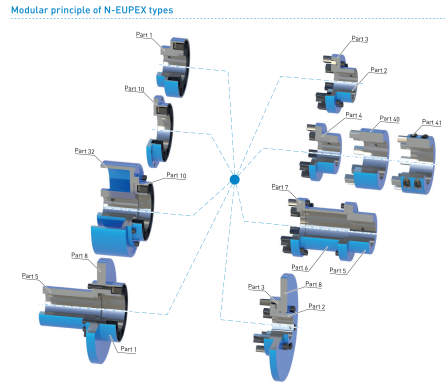

N-EUPEX D 110 (1) PART 10 (2) PART 2+3 (1) FLANGE WITH 6 X M8 (2) WITHOUT BORE Flender Elastic couplings Flender

SKU: 6FLENEU-D110-6XM8

Specificaties

Merk	Flender
------	---------

Beschrijving

Flender Elastic couplings

Product URL

<https://aandrijftechniek.nl/product/flender-elastic-couplings-flender-586/>