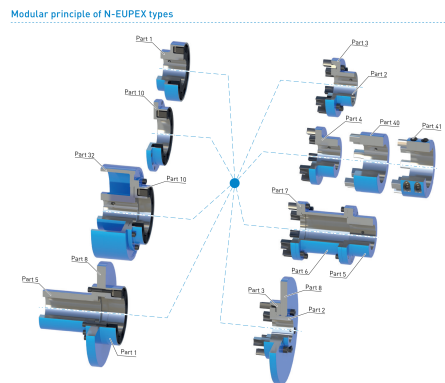

# N-EUPEX D 440 (1) PART 10 (2) PART 2+3 (1) FLANGE WITH 10 X 22 MM (2) PILOT BORE 78 MM Flender Elastic couplings Flender

SKU: 6FLENEU-D440-10X22

## Specificaties

Merk	Flender
------	---------

## Beschrijving

Flender Elastic couplings

## Product URL

<https://aandrijftechniek.nl/product/flender-elastic-couplings-flender-581/>