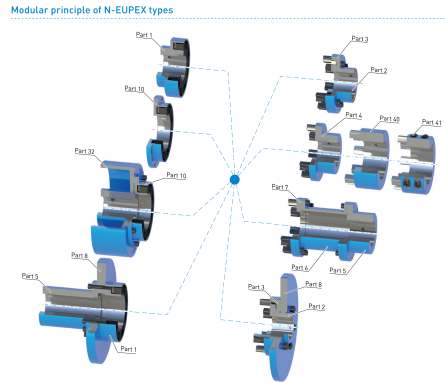

**N-EUPEX D 400 (1) PART 10 (2) PART 2+3 (1) FLANGE WITH 10 X M20 (2) PILOT BORE 64 MM Flender Elastic couplings Flender**  
**SKU: 6FLENEU-D400-10M20**

## Specificaties

Merk	Flender
------	---------

## Beschrijving

Flender Elastic couplings

## Product URL

<https://aandrijftechniek.nl/product/flender-elastic-couplings-flender-575/>