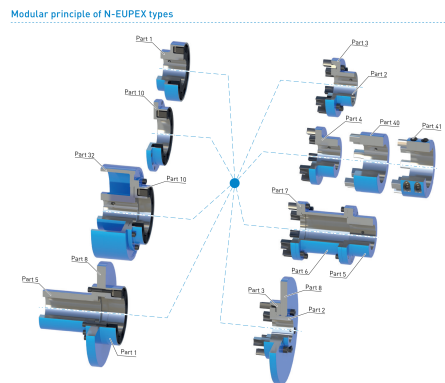

N-EUPEX D 400 (1) PART 10 (2) PART 2+3 (1) FLANGE WITH 10 X 22 MM (2) PILOT BORE 64 MM Flender Elastic couplings Flender

SKU: 6FLENEU-D400-10X22

Specificaties

Merk	Flender
------	---------

Beschrijving

Flender Elastic couplings

Product URL

<https://aandrijftechniek.nl/product/flender-elastic-couplings-flender-560/>