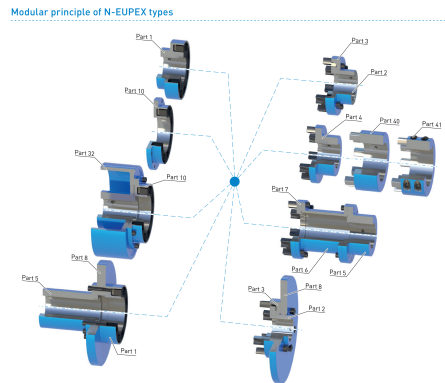

N-EUPEX D 200 (1) PART 10 (2) PART 2+3 (1) FLANGE WITH 8 X 14 MM (2) WITHOUT BORE Flender Elastic couplings Flender

SKU: 6FLENEU-D200-8X14

Specificaties

Merk	Flender
------	---------

Beschrijving

Flender Elastic couplings

Product URL

<https://aandrijftechniek.nl/product/flender-elastic-couplings-flender-553/>