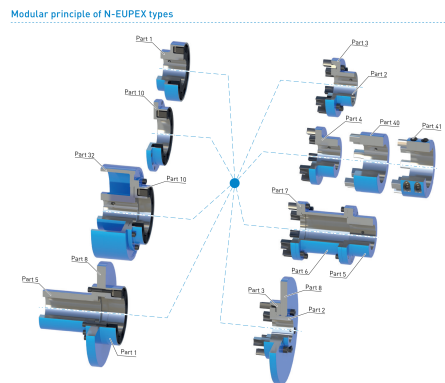

N-EUPEX D 350 (1) PART 10 (2) PART 2+3 (1) FLANGE WITHOUT BORES (2) PILOT BORE 59 MM Flender Elastic couplings Flender

SKU: 6FLENEU-D350-NBPB

Specificaties

Merk	Flender
------	---------

Beschrijving

Flender Elastic couplings

Product URL

<https://aandrijftechniek.nl/product/flender-elastic-couplings-flender-549/>