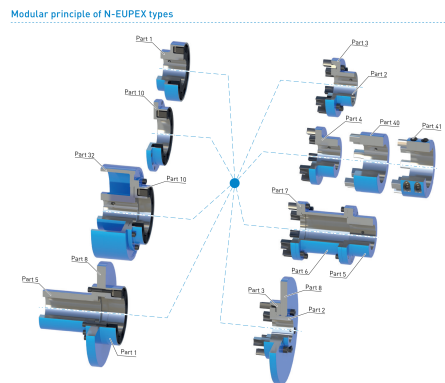

# N-EUPEX D 350 (1) PART 10 (2) PART 2+3 (1) FLANGE WITHOUT BORES (2) PILOT BORE 59 MM Flender Elastic couplings Flender

SKU: 6FLENEU-D350-NBPB

## Specificaties

Merk	Flender
------	---------

## Beschrijving

Flender Elastic couplings

## Product URL

<https://aandrijftechniek.nl/product/flender-elastic-couplings-flender-549/>