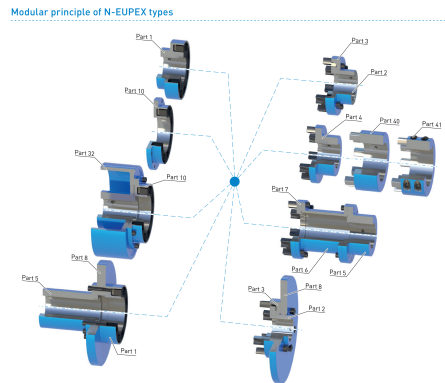

N-EUPEX D 315 (1) PART 10 (2) PART 2+3 (1) FLANGE WITH 9 X M16 (2) PILOT BORE 44 MM Flender Elastic couplings Flender

SKU: 6FLENEU-D315-9XM16

Specificaties

Merk	Flender
------	---------

Beschrijving

Flender Elastic couplings

Product URL

<https://aandrijftechniek.nl/product/flender-elastic-couplings-flender-546/>