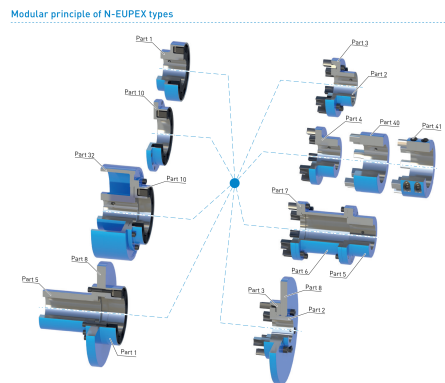

# N-EUPEX D 160 (1) PART 10 (2) PART 2+3 (1) FLANGE WITHOUT BORES (2) WITHOUT BORE Flender Elastic couplings Flender

SKU: 6FLENEU-D160-NB

## Specificaties

Merk	Flender
------	---------

## Beschrijving

Flender Elastic couplings

## Product URL

<https://aandrijftechniek.nl/product/flender-elastic-couplings-flender-539/>