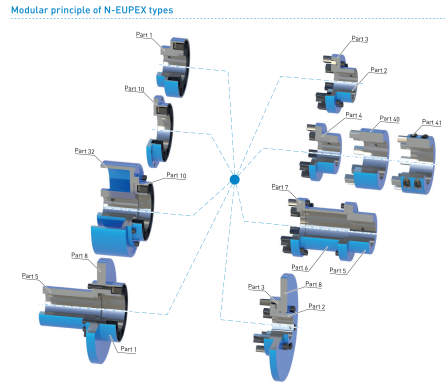

N-EUPEX D 140 (1) PART 10 (2) PART 2+3 (1) FLANGE WITH 6 X M10 (2) WITHOUT BORE Flender Elastic couplings Flender

SKU: 6FLENEU-D140-6XM10

Specificaties

Merk	Flender
------	---------

Beschrijving

Flender Elastic couplings

Product URL

<https://aandrijftechniek.nl/product/flender-elastic-couplings-flender-536/>