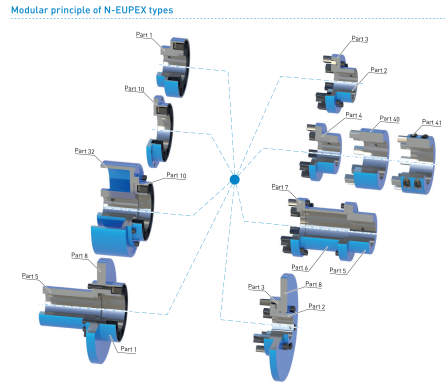

# N-EUPEX D 140 (1) PART 10 (2) PART 2+3 (1) FLANGE WITH 6 X M10 (2) WITHOUT BORE Flender Elastic couplings Flender

SKU: 6FLENEU-D140-6XM10

## Specificaties

Merk	Flender
------	---------

## Beschrijving

Flender Elastic couplings

## Product URL

<https://aandrijftechniek.nl/product/flender-elastic-couplings-flender-536/>