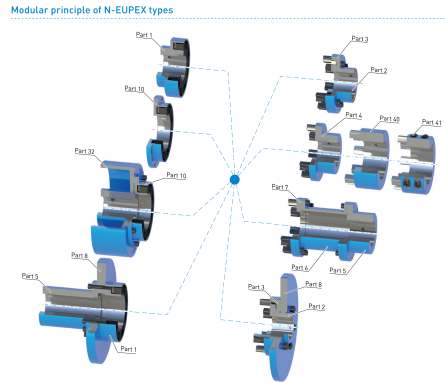

**N-EUPEX D 140 (1) PART 10 (2) PART 2+3 (1) FLANGE WITH 6 X 11 MM (2) WITHOUT BORE Flender Elastic couplings Flender**  
**SKU: 6FLENEU-D140-6X11**

## Specificaties

Merk	Flender
------	---------

## Beschrijving

Flender Elastic couplings

## Product URL

<https://aandrijftechniek.nl/product/flender-elastic-couplings-flender-533/>