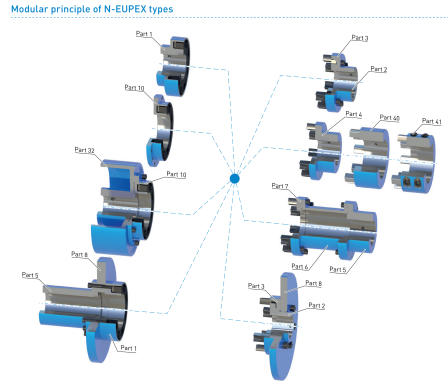

N-EUPEX-2020200T06 Flender

SKU: 6FLENEU-T06-200S200

Specificaties

Merk	Flender
------	---------

Beschrijving

Flender Disc couplings

Product URL

<https://aandrijftechniek.nl/product/flender-disc-couplings-flender-244/>