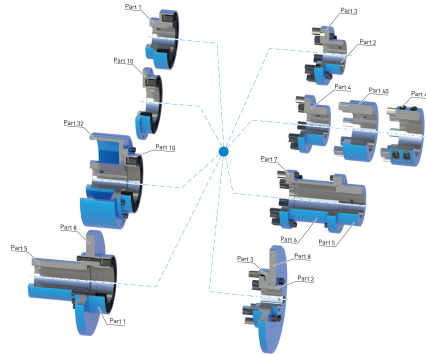

N-EUPEX-2020350T10 Flender

SKU: 6FLENEU-T10-350-NB

Modular principle of N-EUPEX types

Specificaties

Merk	Flender
------	---------

Beschrijving

Flender Disc couplings

Product URL

<https://aandrijftechniek.nl/product/flender-disc-couplings-flender-17/>