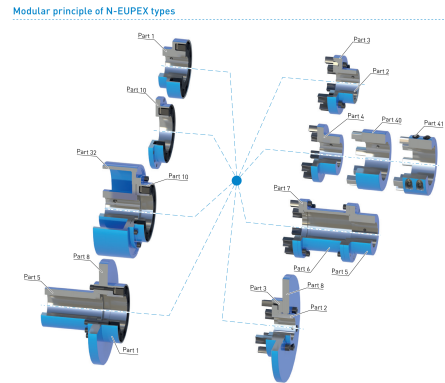

N-EUPEX-2020280T32BR Flender

SKU: 6FLENEU-T32-BR280

Specificaties

Merk	Flender
------	---------

Beschrijving

Flender Disc couplings

Product URL

<https://aandrijftechniek.nl/product/flender-disc-couplings-flender-145/>