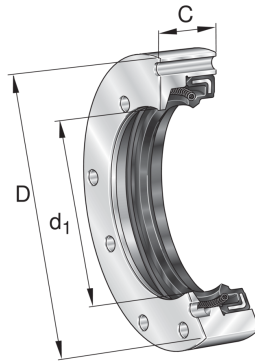

DRS90210 INA

SKU: INADRS90210

Specificaties

designation	DRS90210
Boring diameter (mm)	160
Buitendiameter (mm)	210
Breedte (mm)	38
Gewicht (kg)	3.045
Omschrijving (EN)	Seal carrier assemblies DRS, for ZARF, ZARF..-L, with integral rotary shaft seal
EAN-code	4047643183840
Merk	INA
Boring diameter (mm)	160
Buitendiameter (mm)	210
Breedte (mm)	38
Gewicht (kg)	3.045

Beschrijving

DRS90210 INA Needle roller bearing components

Product URL

<https://aandrijftechniek.nl/product/drs90210-ina/>