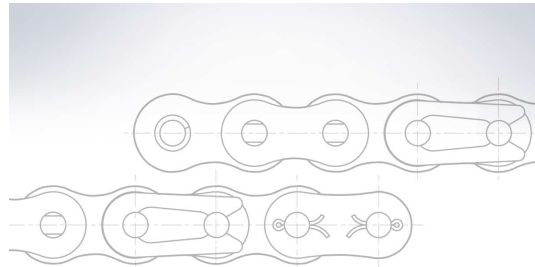

# Connecting link 12B-2 Type A MEGAlife, maintenance-free - JWIS IWIS IWIS

SKU: 100MLD127CT8

Produktbild folgt in Kürze

## Specificaties

<b>Kettingsontwerp</b>	duplex
<b>Oppervlaktebehandeling</b>	Maintenance free
<b>Corrosiebestendig</b>	Nee
<b>Rechte zijplaten</b>	Nee
<b>Materiaal</b>	Steel
<b>Onderhoudsvrij</b>	Ja
<b>ISO-standaardmaat</b>	12B
<b>ISO-standaard</b>	ISO 606 BS
<b>Omschrijving (EN)</b>	Available for all sizes of chains. Press fit unit to connect chains for max. performance.
<b>Merk</b>	IWIS
<b>Materiaal</b>	Steel

## Beschrijving

Connecting link 12B-2 Type A MEGAlife, maintenance-free - JWIS IWIS