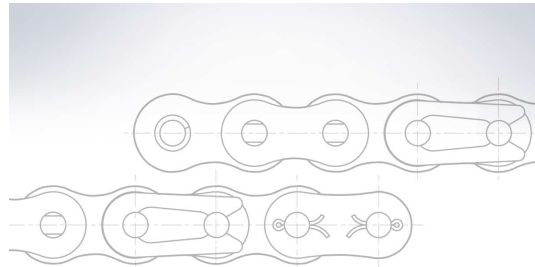

## Connecting link 06B-2 Type E MEGAlife Straight side plates, maintenance-free - JWIS IWIS IWIS

SKU: 100MLD673

Produktbild folgt in Kürze

### Specificaties

<b>Kettingsontwerp</b>	duplex
<b>Oppervlaktebehandeling</b>	Maintenance free
<b>Corrosiebestendig</b>	Nee
<b>Rechte zijplaten</b>	Ja
<b>Materiaal</b>	Steel
<b>Onderhoudsvrij</b>	Ja
<b>ISO-standaardmaat</b>	06B
<b>ISO-standaard</b>	ISO 606 BS
<b>Omschrijving (EN)</b>	Available for chains up to 1" pitch. Should be assembled with open end away from running direction of chain.
<b>Merk</b>	IWIS
<b>Materiaal</b>	Steel

### Beschrijving

Connecting link 06B-2 Type E MEGAlife Straight side plates, maintenance-free - JWIS IWIS

### Product URL

<https://aandrijftechniek.nl/product/connecting-link-06b-2-type-e-megalife-straight-side-plates-maintenance-free-jwis-iwis-iwis-2/>