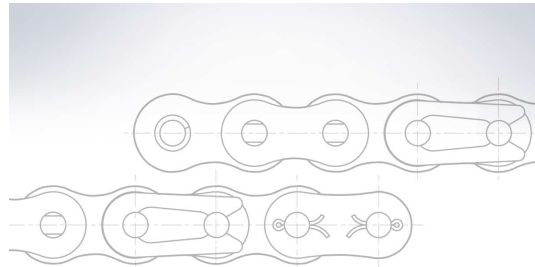

Connecting link 06B-1 Type E MEGAlife Straight side plates, maintenance-free - JWIS IWIS IWIS

SKU: 100MLG673

Produktbild folgt in Kürze

Specificaties

Kettingsontwerp	simplex
Oppervlaktebehandeling	Maintenance free
Corrosiebestendig	Nee
Rechte zijplaten	Ja
Materiaal	Steel
Onderhoudsvrij	Ja
ISO-standaardmaat	06B
ISO-standaard	ISO 606 BS
Omschrijving (EN)	Available for chains up to 1" pitch. Should be assembled with open end away from running direction of chain.
Merk	IWIS
Materiaal	Steel

Beschrijving

Connecting link 06B-1 Type E MEGAlife Straight side plates, maintenance-free - JWIS IWIS

Product URL

<https://aandrijftechniek.nl/product/connecting-link-06b-1-type-e-megalife-straight-side-plates-maintenance-free-jwis-iwis-iwis-2/>