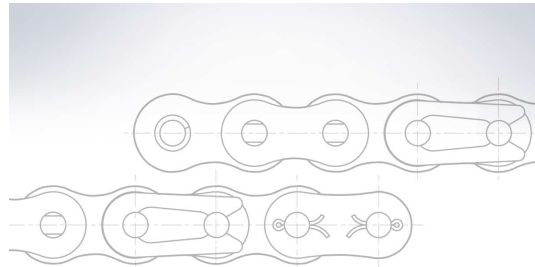

Connecting link 06B-1 Type A MEGAlife Straight side plates, maintenance-free - JWIS IWIS IWIS

SKU: 100MLG67CT8

Produktbild folgt in Kürze

Specificaties

Kettingsontwerp	simplex
Oppervlaktebehandeling	Maintenance free
Corrosiebestendig	Nee
Rechte zijplaten	Ja
Materiaal	Steel
Onderhoudsvrij	Ja
ISO-standaardmaat	06B
ISO-standaard	ISO 606 BS
Omschrijving (EN)	Available for all sizes of chains. Press fit unit to connect chains for max. performance.
Merk	IWIS
Materiaal	Steel

Beschrijving

Connecting link 06B-1 Type A MEGAlife Straight side plates, maintenance-free - JWIS IWIS

Product URL

<https://aandrijftechniek.nl/product/connecting-link-06b-1-type-a-megalife-straight-side-plates-maintenance-free-jwis-iwis-iwis/>