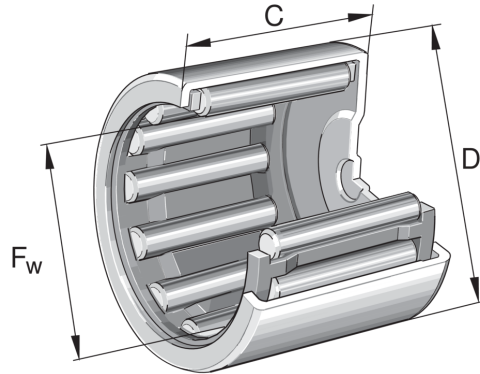

### Specificaties

designation	BK1012-B
Buitendiameter (mm)	14
Breedte (mm)	12
Gewicht (kg)	0.004968
Omschrijving (EN)	Drawn cup needle roller bearings with closed end BK, to DIN 618/ISO 3245
EAN-code	4012802368932
Merk	INA
Buitendiameter (mm)	14
Breedte (mm)	12
Gewicht (kg)	0.004968

### Beschrijving

BK1012-B INA Drawn cup needle roller bearings