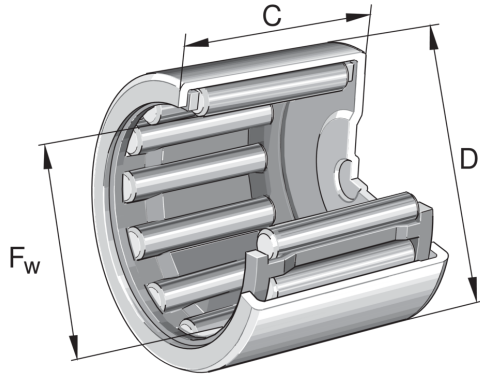

BK0306-TV-A INA

SKU: INABK0306-TV-A

Extra afbeelding

Specificaties

designation	BK0306-TV-A
Buitendiameter (mm)	6.5
Breedte (mm)	6
Gewicht (kg)	0.001
Omschrijving (EN)	Drawn cup needle roller bearings with closed end BK, to DIN 618/ISO 3245
EAN-code	4012802425222
Merk	INA
Buitendiameter (mm)	6.5
Breedte (mm)	6
Gewicht (kg)	0.001

Beschrijving

BK0306-TV-A INA Drawn cup needle roller bearings

Product URL

<https://aandrijftechniek.nl/product/bk0306-tv-a-ina/>