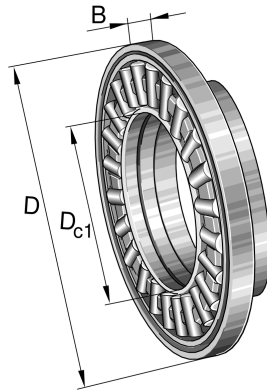

## AXW15 INA

SKU: INAAWX15

### Extra afbeelding

### Specificaties

<b>designation</b>	AXW15
<b>Boring diameter (mm)</b>	15
<b>Buitendiameter (mm)</b>	31
<b>Breedte (mm)</b>	3.2
<b>Eenheden</b>	pc
<b>Gewicht (kg)</b>	0.0105
<b>Omschrijving (EN)</b>	Axial needle roller bearings, single direction, AXK with axial bearing washer
<b>EAN-code</b>	4012802032826
<b>Merk</b>	INA
<b>Boring diameter (mm)</b>	15
<b>Buitendiameter (mm)</b>	31
<b>Breedte (mm)</b>	3.2
<b>Gewicht (kg)</b>	0.0105

### Beschrijving

AXW15 INA Needle roller thrust bearings and bearing washers