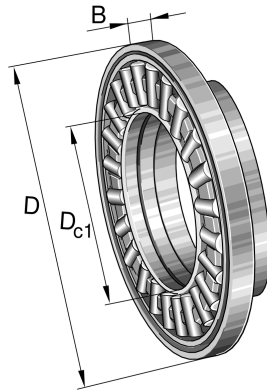

## AXW12 INA

SKU: INAAAXW12

### Extra afbeelding

### Specificaties

<b>designation</b>	AXW12
<b>Boring diameter (mm)</b>	12
<b>Buitendiameter (mm)</b>	29
<b>Breedte (mm)</b>	3.2
<b>Eenheden</b>	pc
<b>Gewicht (kg)</b>	0.0098
<b>Omschrijving (EN)</b>	Axial needle roller bearings, single direction, AXK with axial bearing washer
<b>EAN-code</b>	4012802032819
<b>Merk</b>	INA
<b>Boring diameter (mm)</b>	12
<b>Buitendiameter (mm)</b>	29
<b>Breedte (mm)</b>	3.2
<b>Gewicht (kg)</b>	0.0098

### Beschrijving

AXW12 INA Needle roller thrust bearings and bearing washers