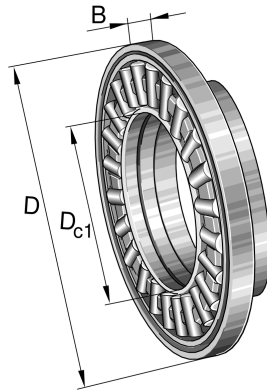

## AXW10 INA

SKU: INAAWX10

### Extra afbeelding

### Specificaties

<b>designation</b>	AXW10
<b>Boring diameter (mm)</b>	10
<b>Buitendiameter (mm)</b>	27
<b>Breedte (mm)</b>	3.2
<b>Eenheden</b>	pc
<b>Gewicht (kg)</b>	0.00868
<b>Omschrijving (EN)</b>	Axial needle roller bearings, single direction, AXK with axial bearing washer
<b>EAN-code</b>	4012802127072
<b>Merk</b>	INA
<b>Boring diameter (mm)</b>	10
<b>Buitendiameter (mm)</b>	27
<b>Breedte (mm)</b>	3.2
<b>Gewicht (kg)</b>	0.00868

### Beschrijving

AXW10 INA Needle roller thrust bearings and bearing washers