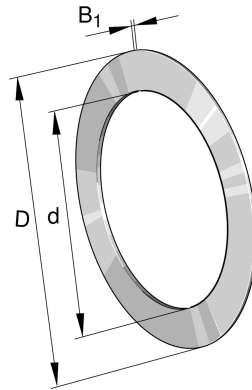

### Extra afbeelding

### Specificaties

<b>designation</b>	AS2542
<b>Boring diameter (mm)</b>	25
<b>Buitendiameter (mm)</b>	42
<b>Breedte (mm)</b>	1
<b>Eenheden</b>	pc
<b>Gewicht (kg)</b>	0.0067
<b>Omschrijving (EN)</b>	Axial bearing washers, suitable for AXK and K811, to DIN 545-3/ISO 33
<b>EAN-code</b>	4012802416404
<b>Merk</b>	INA
<b>Boring diameter (mm)</b>	25
<b>Buitendiameter (mm)</b>	42
<b>Breedte (mm)</b>	1
<b>Gewicht (kg)</b>	0.0067

### Beschrijving

AS2542 INA Needle roller thrust bearings and bearing washers