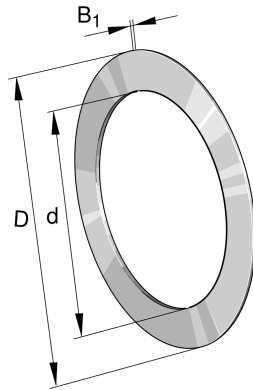

### Extra afbeelding

### Specificaties

<b>designation</b>	AS160200
<b>Boring diameter (mm)</b>	160
<b>Buitendiameter (mm)</b>	200
<b>Breedte (mm)</b>	1
<b>Eenheden</b>	pc
<b>Gewicht (kg)</b>	0.0834
<b>Omschrijving (EN)</b>	Axial bearing washers, suitable for AXK and K811, to DIN 545-3/ISO 33
<b>EAN-code</b>	7316571472126
<b>Merk</b>	INA
<b>Boring diameter (mm)</b>	160
<b>Buitendiameter (mm)</b>	200
<b>Breedte (mm)</b>	1
<b>Gewicht (kg)</b>	0.0834

### Beschrijving

AS160200 INA Needle roller thrust bearings and bearing washers