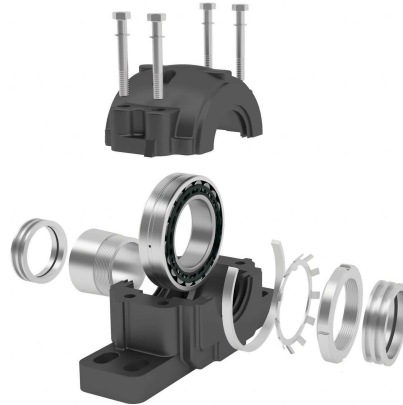

AH3948 Timken

SKU: TIMAH3948

Bijlagen

- [Document 1](#)

Specificaties

designation	AH3948
Boring diameter (mm)	220
Buitendiameter (mm)	250
Breedte (mm)	77
Eenheden	pc
Gewicht (kg)	5.29
Merk	Timken
Boring diameter (mm)	220
Buitendiameter (mm)	250
Breedte (mm)	77
Gewicht (kg)	5.29

Beschrijving

AH3948 Timken Adapter and withdrawal sleeves

Product URL

<https://aandrijftechniek.nl/product/ah3948-timken/>