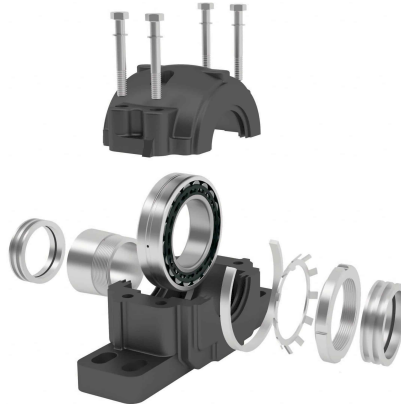

AH24072 Timken

SKU: TIMAH24072

Bijlagen

- [Document 1](#)

Specificaties

| | |
|--------------|---------|
| designation | AH24072 |
| Eenheden | pc |
| Gewicht (kg) | 19.958 |
| Merk | Timken |
| Gewicht (kg) | 19.958 |

Beschrijving

AH24072 Timken Adapter and withdrawal sleeves

Product URL

<https://aandrijftechniek.nl/product/ah24072-timken/>