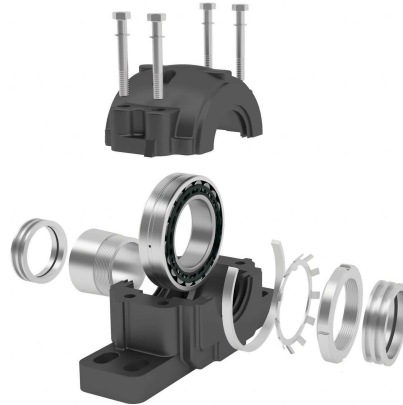

AH24056 Timken

SKU: TIMAH24056

Specificaties

designation	AH24056
Eenheden	pc
Gewicht (kg)	13.472
Merk	Timken
Gewicht (kg)	13.472

Beschrijving

AH24056 Timken Adapter and withdrawal sleeves

Product URL

<https://aandrijftechniek.nl/product/ah24056-timken/>