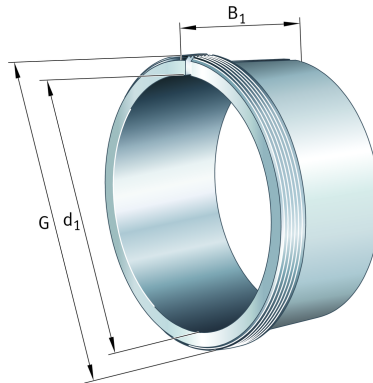

AH24036 FAG

SKU: FAGAH24036

Extra afbeelding

Specificaties

designation	AH24036
Boring diameter (mm)	170
Breedte (mm)	116
Eenheden	pc
Gewicht (kg)	3.421
Omschrijving (EN)	Withdrawal sleeve AH, accessory rolling bearing, mechanical, finished part
EAN-code	4012801307536
Merk	FAG
Boring diameter (mm)	170
Breedte (mm)	116
Gewicht (kg)	3.421

Beschrijving

AH24036 FAG Adapter and withdrawal sleeves

Product URL

<https://aandrijftechniek.nl/product/ah24036-fag/>