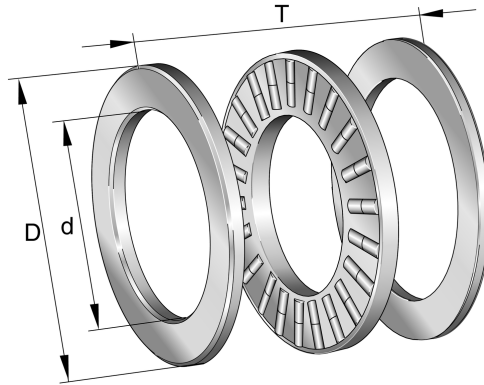

89310-TV INA

SKU: INA89310-TV

Specificaties

| | |
|-----------------------------|--|
| designation | 89310-TV |
| Boring diameter (mm) | 50 |
| Buitendiameter (mm) | 95 |
| Breedte (mm) | 27 |
| Eenheden | pc |
| Gewicht (kg) | 0.875 |
| Omschrijving (EN) | Axial cylindrical roller bearings 893, single direction, comprising K893, GS, WS |
| EAN-code | 4012802031232 |
| Merk | INA |
| Boring diameter (mm) | 50 |
| Buitendiameter (mm) | 95 |
| Breedte (mm) | 27 |
| Gewicht (kg) | 0.875 |

Beschrijving

89310-TV INA Cylindrical roller thrust bearings

Product URL

<https://aandrijftechniek.nl/product/89310-tv-ina/>