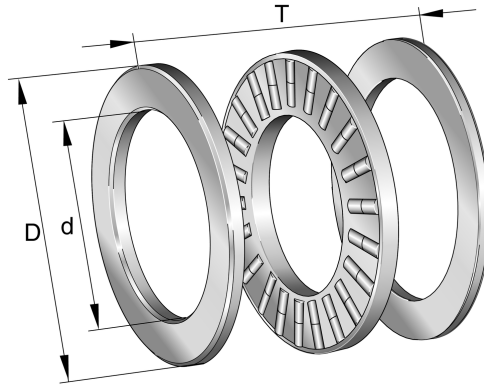

89307-TV INA

SKU: INA89307-TV

Specificaties

designation	89307-TV
Boring diameter (mm)	35
Buitendiameter (mm)	68
Breedte (mm)	20
Eenheden	pc
Gewicht (kg)	0.3249
Omschrijving (EN)	Axial cylindrical roller bearings 893, single direction, comprising K893, GS, WS
EAN-code	4012802031218
Merk	INA
Boring diameter (mm)	35
Buitendiameter (mm)	68
Breedte (mm)	20
Gewicht (kg)	0.3249

Beschrijving

89307-TV INA Cylindrical roller thrust bearings

Product URL

<https://aandrijftechniek.nl/product/89307-tv-ina/>