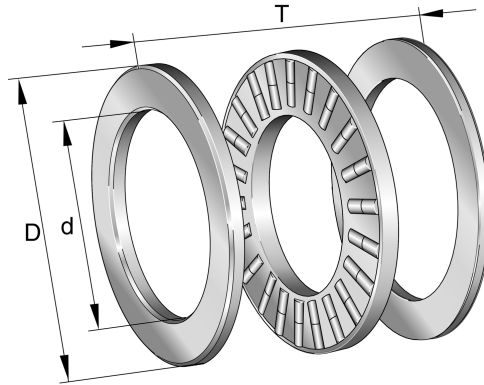

## 89306-TV INA

SKU: INA89306-TV

### Specificaties

|                             |  |
|-----------------------------|--|
| <b>designation</b>          | 89306-TV   |
| <b>Boring diameter (mm)</b> | 30   |
| <b>Buitendiameter (mm)</b>  | 60   |
| <b>Breedte (mm)</b>         | 18   |
| <b>Eenheden</b>             | pc   |
| <b>Gewicht (kg)</b>         | 0.2322   |
| <b>Omschrijving (EN)</b>    | Axial cylindrical roller bearings 893, single direction, comprising K893, GS, WS |
| <b>EAN-code</b>             | 4012802692709  |
| <b>Merk</b>                 | INA  |
| <b>Boring diameter (mm)</b> | 30   |
| <b>Buitendiameter (mm)</b>  | 60   |
| <b>Breedte (mm)</b>         | 18   |
| <b>Gewicht (kg)</b>         | 0.2322   |

### Beschrijving

89306-TV INA Cylindrical roller thrust bearings