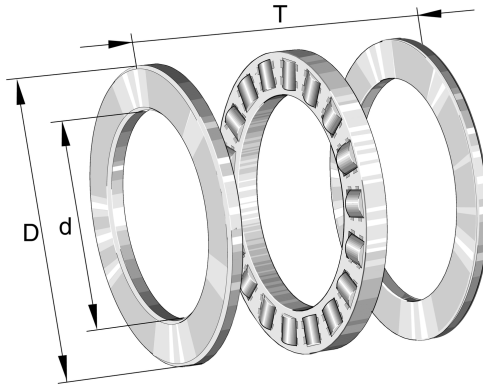

### Extra afbeelding

### Specificaties

<b>designation</b>	81110-TV
<b>Boring diameter (mm)</b>	50
<b>Buitendiameter (mm)</b>	70
<b>Breedte (mm)</b>	14
<b>Eenheden</b>	pc
<b>Gewicht (kg)</b>	0.1423
<b>Omschrijving (EN)</b>	Axial cylindrical roller bearings 811, single direction, comprising K811, GS, WS
<b>EAN-code</b>	4012802423211
<b>Merk</b>	INA
<b>Boring diameter (mm)</b>	50
<b>Buitendiameter (mm)</b>	70
<b>Breedte (mm)</b>	14
<b>Gewicht (kg)</b>	0.1423

### Beschrijving

81110-TV INA Cylindrical roller thrust bearings