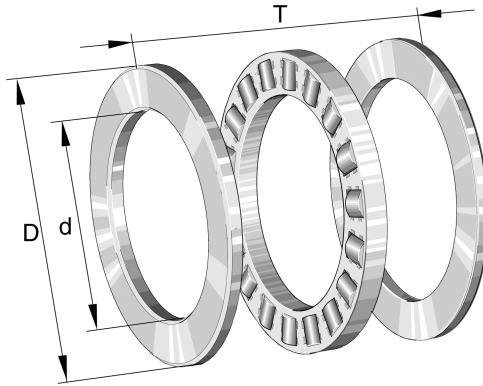

81109-TV INA

SKU: INA81109-TV

Specificaties

designation	81109-TV
Boring diameter (mm)	45
Buitendiameter (mm)	65
Breedte (mm)	14
Eenheden	pc
Gewicht (kg)	0.131
Omschrijving (EN)	Axial cylindrical roller bearings 811, single direction, comprising K811, GS, WS
EAN-code	4012802554038
Merk	INA
Boring diameter (mm)	45
Buitendiameter (mm)	65
Breedte (mm)	14
Gewicht (kg)	0.131

Beschrijving

81109-TV INA Cylindrical roller thrust bearings

Product URL

<https://aandrijftechniek.nl/product/81109-tv-ina/>