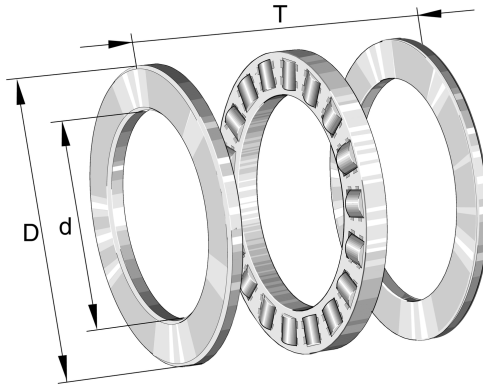

81109-TV INA

SKU: INA81109-TV

Extra afbeelding

Specificaties

designation	81109-TV
Boring diameter (mm)	45
Buitendiameter (mm)	65
Breedte (mm)	14
Eenheden	pc
Gewicht (kg)	0.131
Omschrijving (EN)	Axial cylindrical roller bearings 811, single direction, comprising K811, GS, WS
EAN-code	4012802554038
Merk	INA
Boring diameter (mm)	45
Buitendiameter (mm)	65
Breedte (mm)	14
Gewicht (kg)	0.131

Beschrijving

81109-TV INA Cylindrical roller thrust bearings

Product URL

<https://aandrijftechniek.nl/product/81109-tv-ina/>