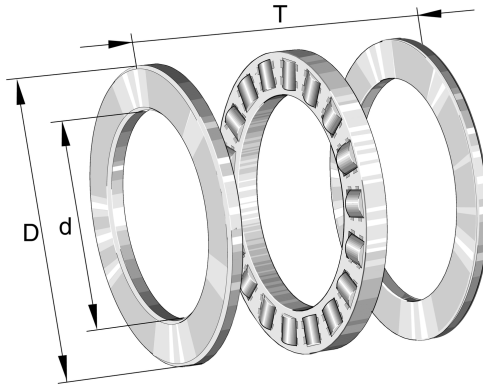

81107-TV INA

SKU: INA81107-TV

Extra afbeelding

Specificaties

designation	81107-TV
Boring diameter (mm)	35
Buitendiameter (mm)	52
Breedte (mm)	12
Eenheden	pc
Gewicht (kg)	0.074
Omschrijving (EN)	Axial cylindrical roller bearings 811, single direction, comprising K811, GS, WS
EAN-code	4012802030761
Merk	INA
Boring diameter (mm)	35
Buitendiameter (mm)	52
Breedte (mm)	12
Gewicht (kg)	0.074

Beschrijving

81107-TV INA Cylindrical roller thrust bearings

Product URL

<https://aandrijftechniek.nl/product/81107-tv-ina/>