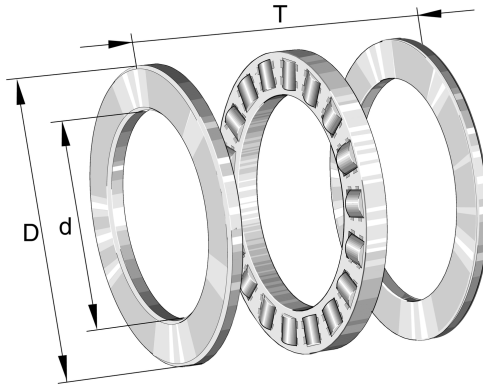

### Extra afbeelding

### Specificaties

designation	81105-TV
Boring diameter (mm)	25
Buitendiameter (mm)	42
Breedte (mm)	11
Eenheden	pc
Gewicht (kg)	0.0516
Omschrijving (EN)	Axial cylindrical roller bearings 811, single direction, comprising K811, GS, WS
EAN-code	4012802470956
Merk	INA
Boring diameter (mm)	25
Buitendiameter (mm)	42
Breedte (mm)	11
Gewicht (kg)	0.0516

### Beschrijving

81105-TV INA Cylindrical roller thrust bearings