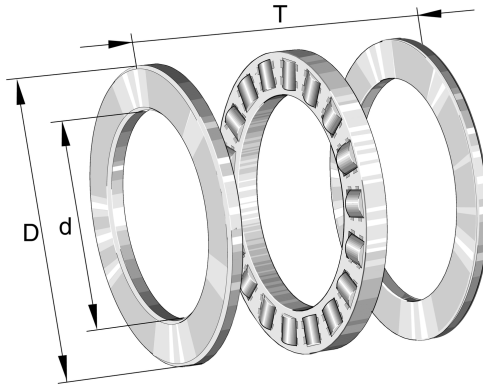

### Extra afbeelding

### Specificaties

|                             |  |
|-----------------------------|--|
| <b>designation</b>          | 81103-TV   |
| <b>Boring diameter (mm)</b> | 17   |
| <b>Buitendiameter (mm)</b>  | 30   |
| <b>Breedte (mm)</b>         | 9  |
| <b>Eenheden</b>             | pc   |
| <b>Gewicht (kg)</b>         | 0.0236   |
| <b>Omschrijving (EN)</b>    | Axial cylindrical roller bearings 811, single direction, comprising K811, GS, WS |
| <b>EAN-code</b>             | 4012802440157  |
| <b>Merk</b>                 | INA  |
| <b>Boring diameter (mm)</b> | 17   |
| <b>Buitendiameter (mm)</b>  | 30   |
| <b>Breedte (mm)</b>         | 9  |
| <b>Gewicht (kg)</b>         | 0.0236   |

### Beschrijving

81103-TV INA Cylindrical roller thrust bearings