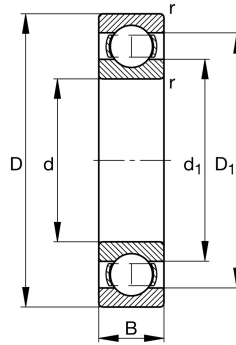

6305-TB-P6-C3 FAG

SKU: FAG6305-TB-P6-C3

Extra afbeelding

Specificaties

seals	Open
designation	6305-TB-P6-C3
Boring diameter (mm)	25
Buitendiameter (mm)	62
Breedte (mm)	17
Gewicht (kg)	0.234
EAN-code	4012801064873
Merk	FAG
category1	Deep groove ball bearings
endCategory	Single row deep groove ball bearings
Boring diameter (mm)	25
Buitendiameter (mm)	62
Breedte (mm)	17
Gewicht (kg)	0.234

Beschrijving

6305-TB-P6-C3 FAG Single row deep groove ball bearings

Product URL

<https://aandrijftechniek.nl/product/6305-tb-p6-c3-fag/>