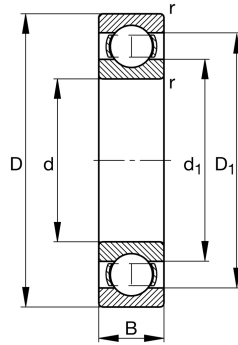

6212-TB-P6-C3 FAG

SKU: FAG6212-TB-P6-C3

Extra afbeelding

Specificaties

seals	Open
designation	6212-TB-P6-C3
Boring diameter (mm)	60
Buitendiameter (mm)	110
Breedte (mm)	22
Gewicht (kg)	0.777
EAN-code	4012801276849
Merk	FAG
category1	Deep groove ball bearings
endCategory	Single row deep groove ball bearings
Boring diameter (mm)	60
Buitendiameter (mm)	110
Breedte (mm)	22
Gewicht (kg)	0.777

Beschrijving

6212-TB-P6-C3 FAG Single row deep groove ball bearings

Product URL

<https://aandrijftechniek.nl/product/6212-tb-p6-c3-fag/>