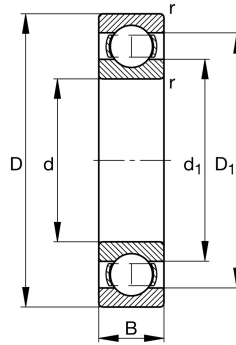

6211-TB-P6-C3 FAG

SKU: FAG6211-TB-P6-C3

Extra afbeelding

Specificaties

seals	Open
designation	6211-TB-P6-C3
Boring diameter (mm)	55
Buitendiameter (mm)	100
Breedte (mm)	21
Gewicht (kg)	0.63
EAN-code	4012801276337
Merk	FAG
category1	Deep groove ball bearings
endCategory	Single row deep groove ball bearings
Boring diameter (mm)	55
Buitendiameter (mm)	100
Breedte (mm)	21
Gewicht (kg)	0.63

Beschrijving

6211-TB-P6-C3 FAG Single row deep groove ball bearings

Product URL

<https://aandrijftechniek.nl/product/6211-tb-p6-c3-fag/>