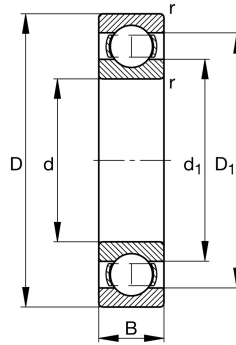

6210-TB-P6-C3 FAG

SKU: FAG6210-TB-P6-C3

Extra afbeelding

Specificaties

seals	Open
designation	6210-TB-P6-C3
Boring diameter (mm)	50
Buitendiameter (mm)	90
Breedte (mm)	20
Gewicht (kg)	0.45374
EAN-code	4012801072328
Merk	FAG
category1	Deep groove ball bearings
endCategory	Single row deep groove ball bearings
Boring diameter (mm)	50
Buitendiameter (mm)	90
Breedte (mm)	20
Gewicht (kg)	0.45374

Beschrijving

6210-TB-P6-C3 FAG Single row deep groove ball bearings

Product URL

<https://aandrijftechniek.nl/product/6210-tb-p6-c3-fag/>