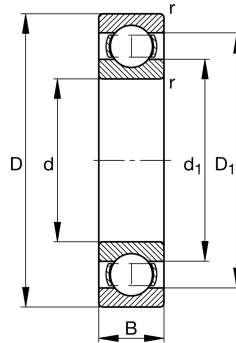

6210-TB FAG

SKU: FAG6210-TB

Extra afbeelding

Specificaties

seals	Open
designation	6210-TB
Boring diameter (mm)	50
Buitendiameter (mm)	90
Breedte (mm)	20
Gewicht (kg)	0.45374
EAN-code	4012801072236
Merk	FAG
category1	Deep groove ball bearings
endCategory	Single row deep groove ball bearings
Boring diameter (mm)	50
Buitendiameter (mm)	90
Breedte (mm)	20
Gewicht (kg)	0.45374

Beschrijving

6210-TB FAG Single row deep groove ball bearings

Product URL

<https://aandrijftechniek.nl/product/6210-tb-fag/>