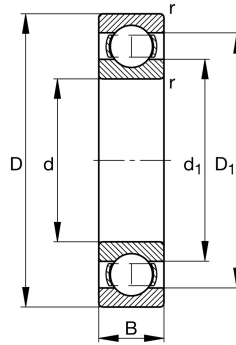

6207-TB-P6-C3 FAG

SKU: FAG6207-TB-P6-C3

Extra afbeelding

Specificaties

seals	Open
designation	6207-TB-P6-C3
Boring diameter (mm)	35
Buitendiameter (mm)	72
Breedte (mm)	17
Gewicht (kg)	0.29
EAN-code	4012801069328
Merk	FAG
category1	Deep groove ball bearings
endCategory	Single row deep groove ball bearings
Boring diameter (mm)	35
Buitendiameter (mm)	72
Breedte (mm)	17
Gewicht (kg)	0.29

Beschrijving