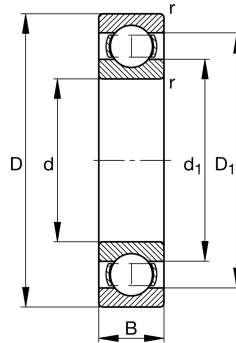

6008-TB FAG

SKU: FAG6008-TB

Extra afbeelding

Specificaties

| | |
|----------------------|--------------------------------------|
| seals | Open |
| designation | 6008-TB |
| Boring diameter (mm) | 40 |
| Buitendiameter (mm) | 68 |
| Breedte (mm) | 15 |
| Gewicht (kg) | 0.2016 |
| EAN-code | 4012801067515 |
| Merk | FAG |
| category1 | Deep groove ball bearings |
| endCategory | Single row deep groove ball bearings |
| Boring diameter (mm) | 40 |
| Buitendiameter (mm) | 68 |
| Breedte (mm) | 15 |
| Gewicht (kg) | 0.2016 |

Beschrijving

6008-TB FAG Single row deep groove ball bearings

Product URL

<https://aandrijftechniek.nl/product/6008-tb-fag/>