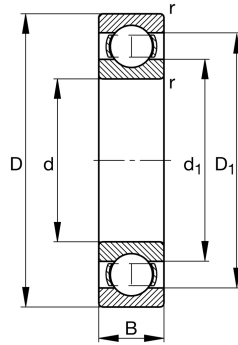

6005-TB-P6-C3 FAG

SKU: FAG6005-TB-P6-C3

Extra afbeelding

Specificaties

seals	Open
designation	6005-TB-P6-C3
Boring diameter (mm)	25
Buitendiameter (mm)	47
Breedte (mm)	12
Gewicht (kg)	0.075
EAN-code	4012801056533
Merk	FAG
category1	Deep groove ball bearings
endCategory	Single row deep groove ball bearings
Boring diameter (mm)	25
Buitendiameter (mm)	47
Breedte (mm)	12
Gewicht (kg)	0.075

Beschrijving

6005-TB-P6-C3 FAG Single row deep groove ball bearings

Product URL

<https://aandrijftechniek.nl/product/6005-tb-p6-c3-fag/>