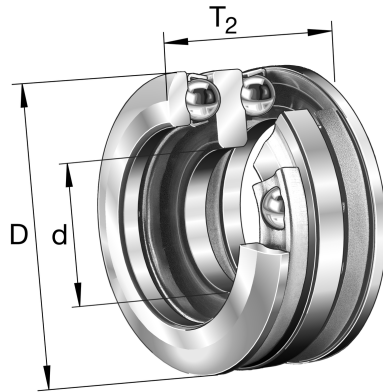

54307 FAG

SKU: FAG54307

Extra afbeelding

Specificaties

designation	54307
Boring diameter (mm)	30
Buitendiameter (mm)	68
Breedte (mm)	47.2
Gewicht (kg)	0.665
Omschrijving (EN)	Axial deep groove ball bearing 543, double direction, with spherical housing washer, steel sheet metal cage
EAN-code	4012801163231
Merk	FAG
category1	Thrust ball bearings
endCategory	Thrust ball bearings
Boring diameter (mm)	30
Buitendiameter (mm)	68
Breedte (mm)	47.2

Gewicht (kg)	0.665
---------------------	-------

Beschrijving

54307 FAG Thrust ball bearings

Product URL

<https://aandrijftechniek.nl/product/54307-fag/>