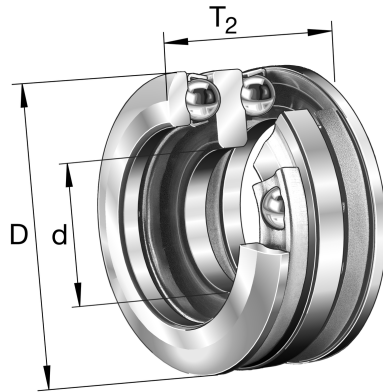

54212 FAG

SKU: FAG54212

Extra afbeelding

Specificaties

designation	54212
Boring diameter (mm)	50
Buitendiameter (mm)	95
Breedte (mm)	50
Gewicht (kg)	1.133
Omschrijving (EN)	Axial deep groove ball bearing 542, double direction, with spherical housing washer, steel sheet metal cage
EAN-code	4012801323703
Merk	FAG
category1	Thrust ball bearings
endCategory	Thrust ball bearings
Boring diameter (mm)	50
Buitendiameter (mm)	95
Breedte (mm)	50

Gewicht (kg)	1.133
---------------------	-------

Beschrijving

54212 FAG Thrust ball bearings

Product URL

<https://aandrijftechniek.nl/product/54212-fag/>