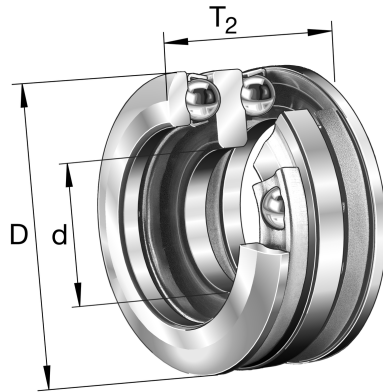

54212 FAG

SKU: FAG54212

Extra afbeelding

Specificaties

| | |
|-----------------------------|---|
| designation | 54212 |
| Boring diameter (mm) | 50 |
| Buitendiameter (mm) | 95 |
| Breedte (mm) | 50 |
| Gewicht (kg) | 1.133 |
| Omschrijving (EN) | Axial deep groove ball bearing 542, double direction, with spherical housing washer, steel sheet metal cage |
| EAN-code | 4012801323703 |
| Merk | FAG |
| category1 | Thrust ball bearings |
| endCategory | Thrust ball bearings |
| Boring diameter (mm) | 50 |
| Buitendiameter (mm) | 95 |
| Breedte (mm) | 50 |

| | |
|---------------------|-------|
| Gewicht (kg) | 1.133 |
|---------------------|-------|

Beschrijving

54212 FAG Thrust ball bearings

Product URL

<https://aandrijftechniek.nl/product/54212-fag/>