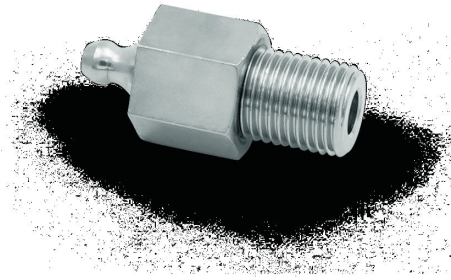

## Prefill nipple IMPULSE Simatec

SKU: 290-30150

### Beschrijving

290-30150 Simatec Automatic grease dispensing tools