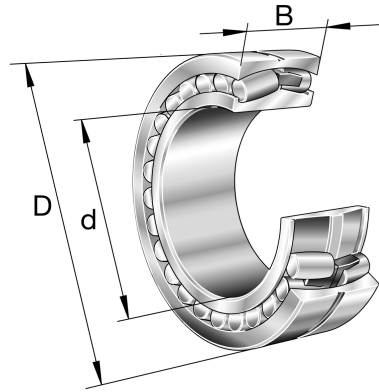

23940-S-MB-C4 FAG

SKU: FAG23940-S-MB-C4

Specificaties

| | |
|----------------------|---|
| designation | 23940-S-MB-C4 |
| Boring diameter (mm) | 200 |
| Buitendiameter (mm) | 280 |
| Breedte (mm) | 60 |
| Eenheden | pc |
| Gewicht (kg) | 11.365 |
| Omschrijving (EN) | Spherical roller bearings 239, main dimensions to DIN 635-2 |
| EAN-code | 4012801193801 |
| Merk | FAG |
| Boring diameter (mm) | 200 |
| Buitendiameter (mm) | 280 |
| Breedte (mm) | 60 |
| Gewicht (kg) | 11.365 |

Beschrijving

23940-S-MB-C4 FAG Double row spherical roller bearings

Product URL

<https://aandrijftechniek.nl/product/23940-s-mb-c4-fag/>